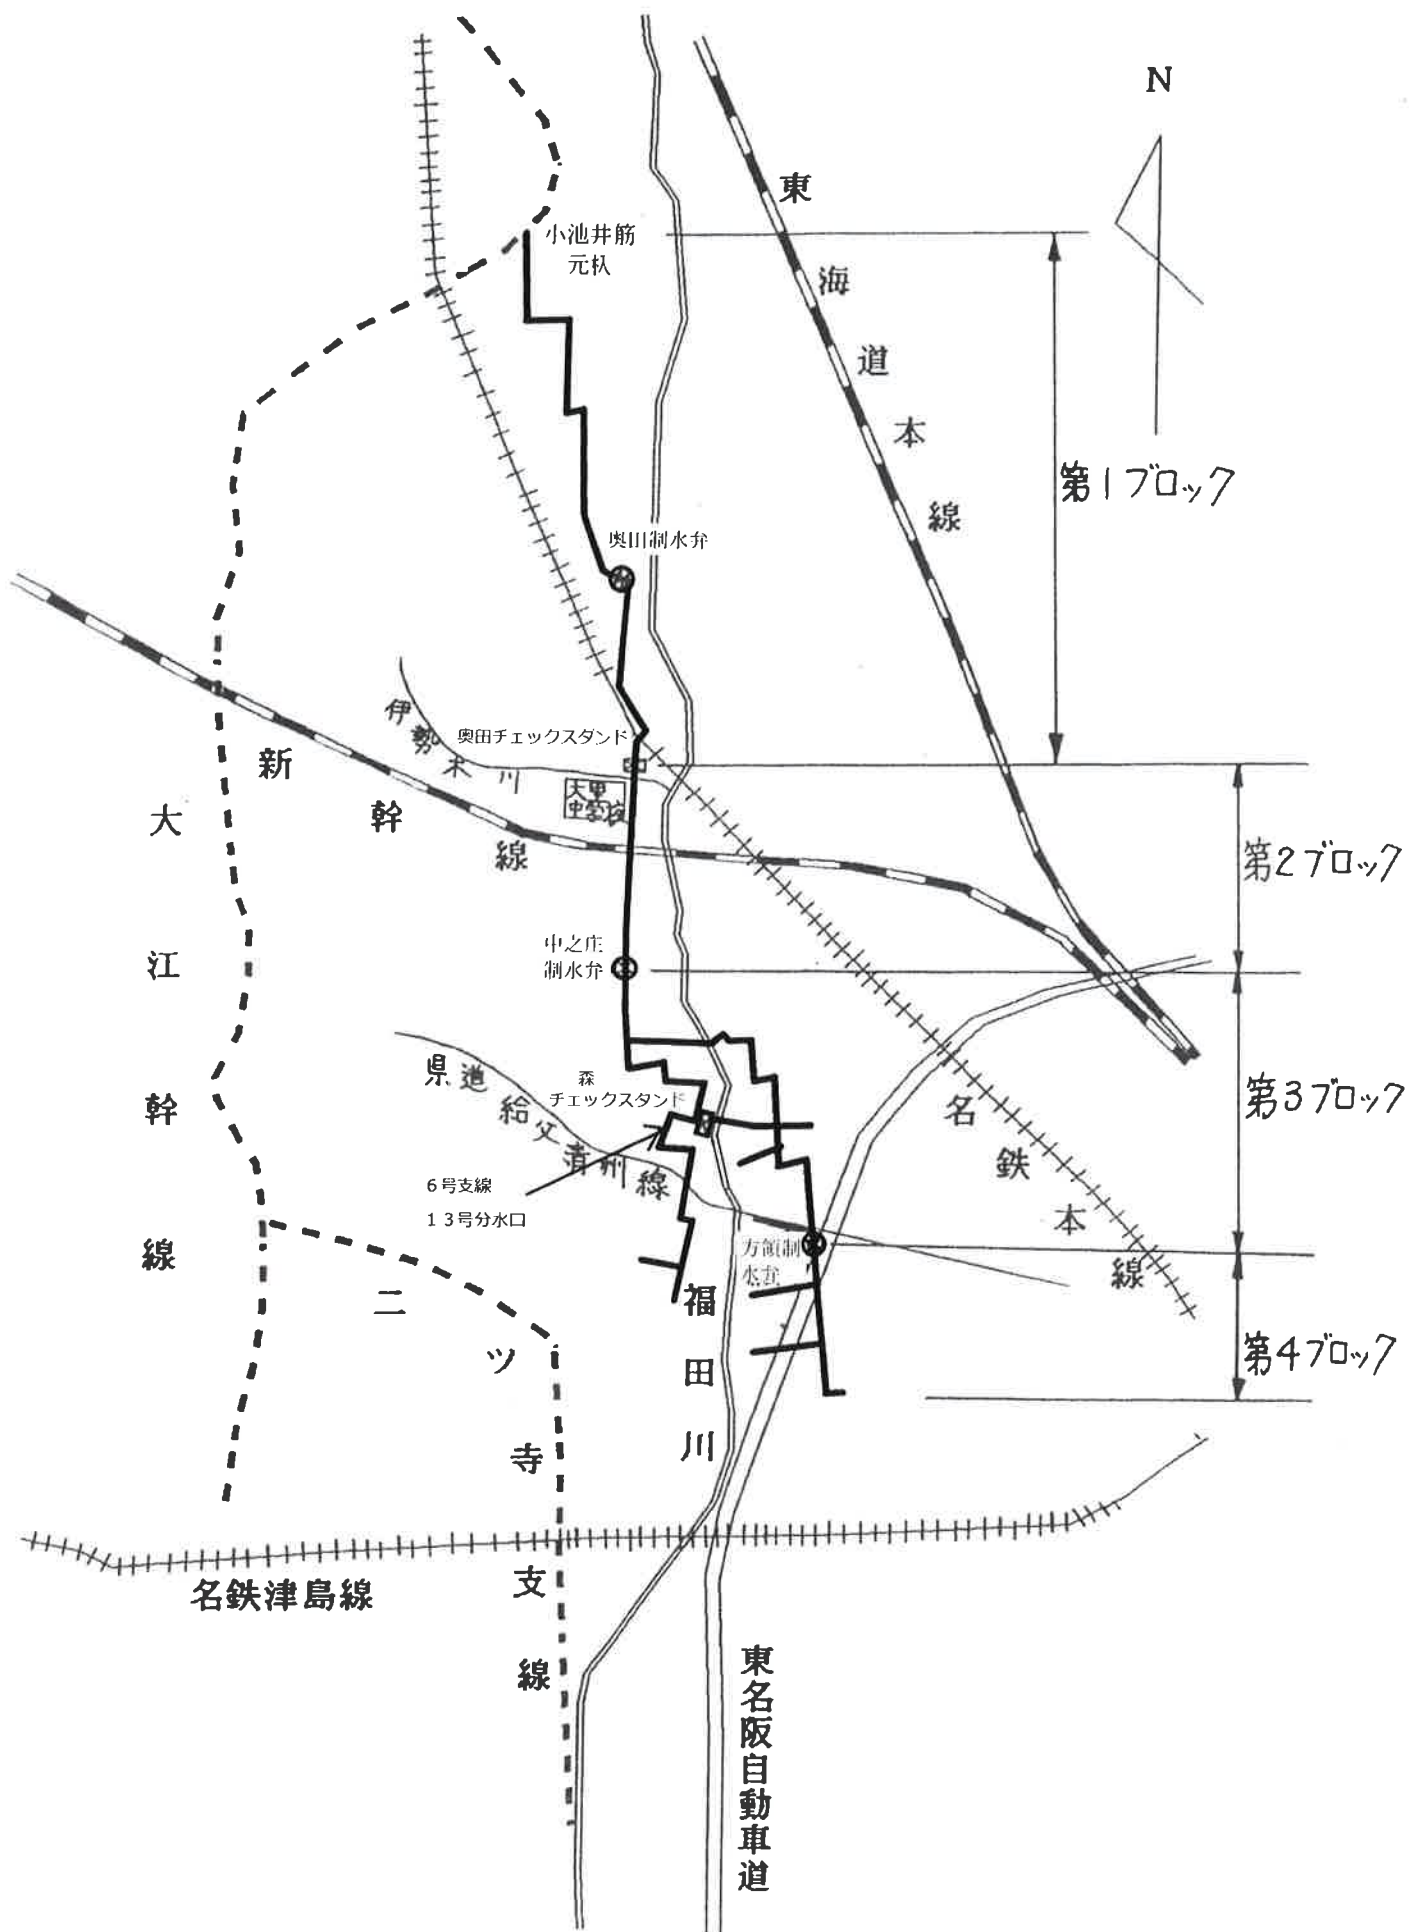

令和6年度

小池分水路 配水時間割表

# 配水ブロック割図

小池分水路

第1ブロック	第2ブロック	第3ブロック	第4ブロック	備 考
小池元枳 ～ 奥田チェックスタンド	奥田チェックスタンド ～ 中之庄制水弁	中之庄制水弁 ～ 方領制水弁	方領制水弁 ～ 下流全域	
〔初通水〕 4月16日(火) ～ 5月9日(木)午前7時 (連水) 全域				苗代用水 ～代かき用水
5月9日(木) 7時 ～ 5月12日(日) 7時	5月12日(日) 7時 ～ 5月14日(火) 7時			代かき用水
		5月14日(火) 7時 ～ 5月17日(金) 19時		代かき用水 (森・小路地区別紙)
5月17日(金) 19時 ～ 5月19日(日) 7時	5月19日(日) 7時 ～ 5月20日(月) 7時			補給用水
			5月20日(月) 7時 ～ 5月23日(木) 7時	代かき用水
		5月20日(月) 19時 ～ 5月22日(水) 7時		代かき用水 福田川右岸(方領・石作)
		5月23日(木) 7時 ～ 5月24日(金) 7時		補給用水
	5月24日(金) 7時 ～ 5月25日(土) 7時			補給用水
所要日数 1.5日 土曜日 19時 ～ 月曜日 7時	所要日数 1.5日 月曜日 7時 ～ 火曜日 19時	所要日数 2.5日 火曜日 19時 ～ 金曜日 7時	所要日数 1.5日 金曜日 7時 ～ 土曜日 19時	
			5月24日(金) 7時 ～ 5月25日(土) 19時	補給用水
5月25日(土) 19時 ～ 5月27日(月) 7時	5月27日(月) 7時 ～ 5月28日(火) 19時	5月28日(火) 19時 ～ 5月31日(金) 7時	5月31日(金) 7時 ～ 6月1日(土) 19時	〃
6月1日(土) 19時 ～ 6月3日(月) 7時	6月3日(月) 7時 ～ 6月4日(火) 19時	6月4日(火) 19時 ～ 6月7日(金) 7時	6月7日(金) 7時 ～ 6月8日(土) 19時	〃
6月8日(土) 19時 ～ 6月10日(月) 7時	6月10日(月) 7時 ～ 6月11日(火) 19時	6月11日(火) 19時 ～ 6月14日(金) 7時	6月14日(金) 7時 ～ 6月15日(土) 19時	〃
6月15日(土) 19時 ～ 6月17日(月) 7時	6月17日(月) 7時 ～ 6月18日(火) 19時	6月18日(火) 19時 ～ 6月21日(金) 7時	6月21日(金) 7時 ～ 6月22日(土) 19時	補給用水

小池分水路 第3ブロック時間割表  
 6号支線 13号分水口  
 (セントラルヨシダ南の分水口)

代かき用水

森	小路	方領・石作
5月14日(火) 7時 ～ 5月16日(木) 19時	5月16日(木) 19時 ～ 5月17日(金) 19時	5月20日(月) 19時 ～ 5月22日(水) 7時

補給用水

1. 0日(24時間)

森	小路
12時間	12時間
5月23日(木) 7時 ～ 5月23日(木) 19時	5月23日(木) 19時 ～ 5月24日(金) 7時